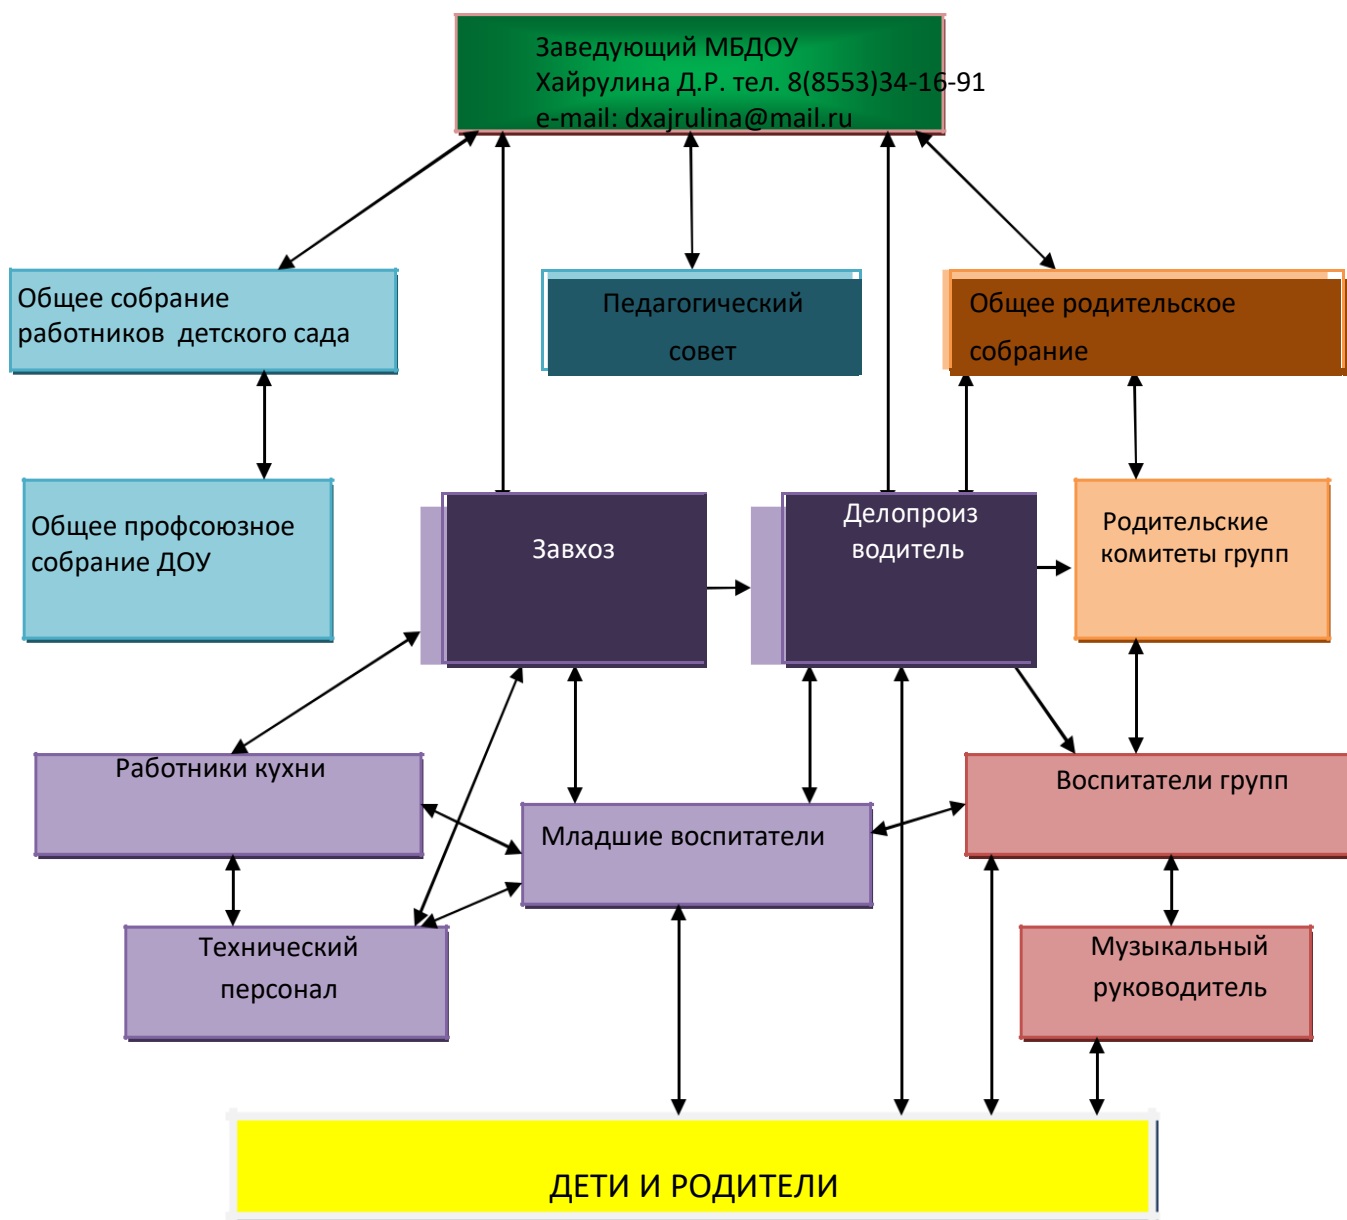

Функциональная структура и органы управления МБДОУ  
«Детского сада «Рябинка» поселка ж/д станции Калейкино»

Управление МБДОУ «Д\с «Рябинка» пос. ж/д ст.Калейкино» осуществляется: Заведующим детского сада, общим собранием работников детского сада, педагогическим советом детского сада.